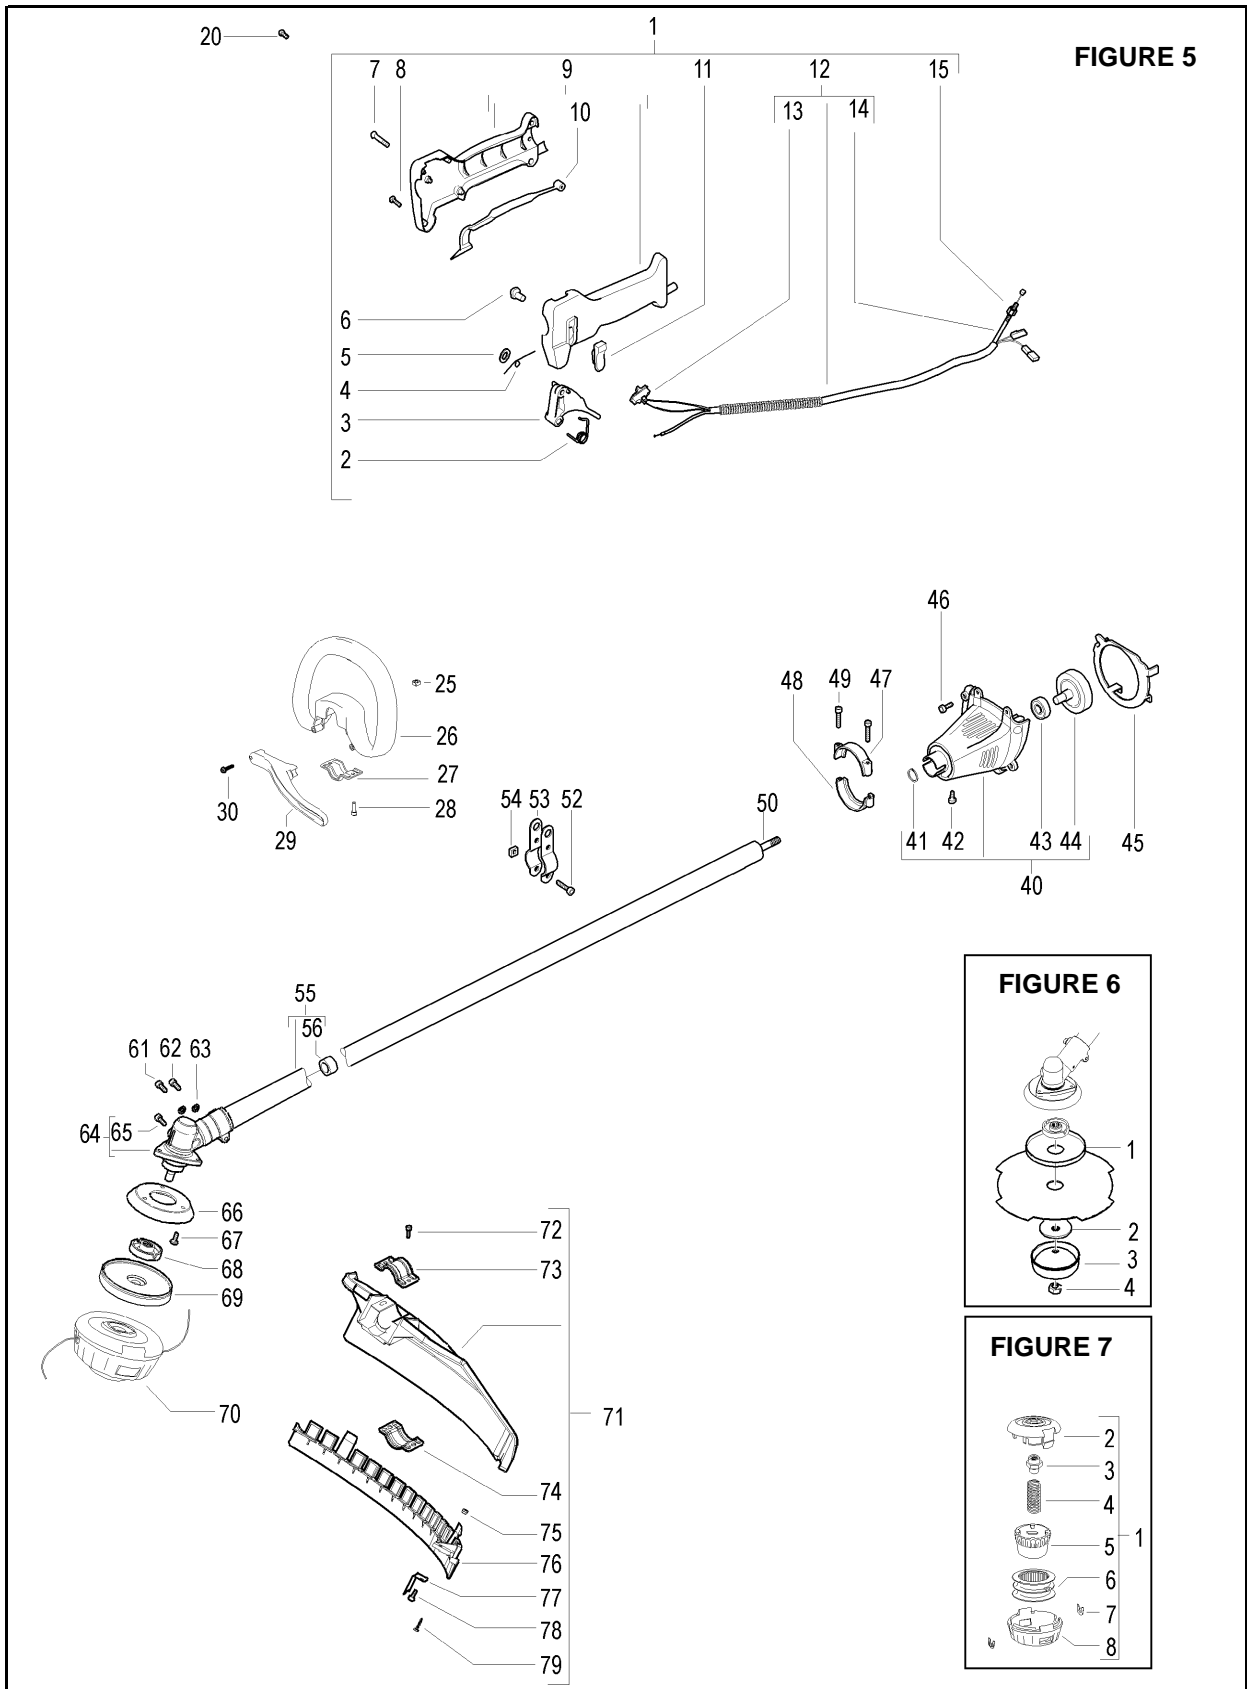

Item	P/N McC	P/N ELX	Qty	DESCRIPTION
FIGURE 5				
1	243564	538243564	1	trigger box assy
2	• 240091	538240091	1	throttle trigger spring
3	• 241296	538241296	1	throttle trigger
4	• 229973	538229973	1	throttle advance spring
5	• 227065	538227065	1	benzig
6	• 229823	538229823	1	throttle advance pin
7	• 240833	538240833	4	screw 3x20, self threading
8	• 240618	538240618	2	screw 3x16, self threading
9	• 246955	538246955	1	handle kit
10	•• 229819	538229819	1	safety lever
11	• 229824	538229824	1	throttle advance slide
12	• 243567	538243567	1	wires assy
13	•• 236394	538236394	1	switch
14	•• 243570	538243570	1	throttle cable
15	• 235912	538235912	1	nut M6
20	236981	538236981	2	screw 3,5x9,5 self threading
25	229524	538229524	2	nut M5
26	243540	538243540	1	loop handle
27	242629	538242629	1	lower clamp
28	235802	538235802	2	screw M5x14
29	243541	538243541	1	safety pole barrier
30	503217520	503217520	2	screw 5x20, self threading
40	242233	538242233	1	mount ass'y
41	• 236378	538236378	1	snap ring
42	• 235802	538235802	1	screw M5x14
43	• 235918	538235918	1	ball bearing
44	• 227284	538227284	1	clutch drum
45	242398	538242398	1	diaphragm
46	235806	538235806	4	screw M5x20
47	225472	538225472	1	upper clamp
48	225473	538225473	1	lower clamp
49	235804	538235804	2	screw M5x30
50	228109	538228109	1	drive shaft
52	235911	538235911	2	screw M6x12
53	228152	538228152	2	half hook, d.25
54	236642	538236642	2	nut M6
55	242442	538242442	1	shaft
56	• 228192	538228192	5	bushing
61	235802	538235802	1	screw M5x14
62	235803	538235803	1	screw M5x25
63	236529	538236529	2	split washer
64	242728	538242728	1	gear box
65	• 240151	538240151	1	screw M8x10

Item	P/N McC	P/N ELX	Qty	DESCRIPTION
66	242729	538242729	1	flange adapter
67	240688	538240688	3	screw M5 and washer
A 68	242815	538242815	1	flange
B 69	242823	538242823	1	spacer
A 70	FIGURE 6			
B 71	249155	538249155	1	guard ass'y
72	• 227563	538227563	2	screw M5x16
73	• 242629	538242629	1	upper clamp
74	• 242752	538242752	1	lower clamp
75	• 229208	538229208	2	nut
B 76	• 242644	538242644	1	guard extension
77	• 241973	538241973	1	line cutter
78	• 227563	538227563	2	screw M5x16
79	• 240862	538240862	1	screw M5x14

FIGURE 6				
B 1	241155	538241155	1	flange
A 2	241006	538241006	1	plate blade
A 3	236596	538236596	1	cup
A 4	240481	538240481	1	nut

FIGURE 7				
A 1	531025001	531025001	1	P 25 trimmer head
2	• 537419302	537419302	1	body
3	• 537338901	537338901	1	adapter T25
C 4	• 537338801	537338801	1	spring T25
C 5	• 537419601	537419601	1	knob
C 6	• 537419501	537419501	1	spool whitout line
C 7	• 537419701	537419701	2	bushing
8	• 537419401	537419401	1	cover

A=ALTA ROTAZIONE
B=MEDIA ROTAZIONE
C=ALTA ROTAZIONE

A=HIGH MOVING
B=MEDIUM MOVING
C=SLOW MOVING

A=HAUTE DEMANDE
B=MOYENNE DEMANDE
C=BASSE DEMANDE

A=GROBE NACHFRAGE
B=MITTELMAESSIGE
C=WENIGE NACHFRAGE

NUOVI CODICI NEW P. NUMBERS NOUVELLES REFERENCES NEU CODEX